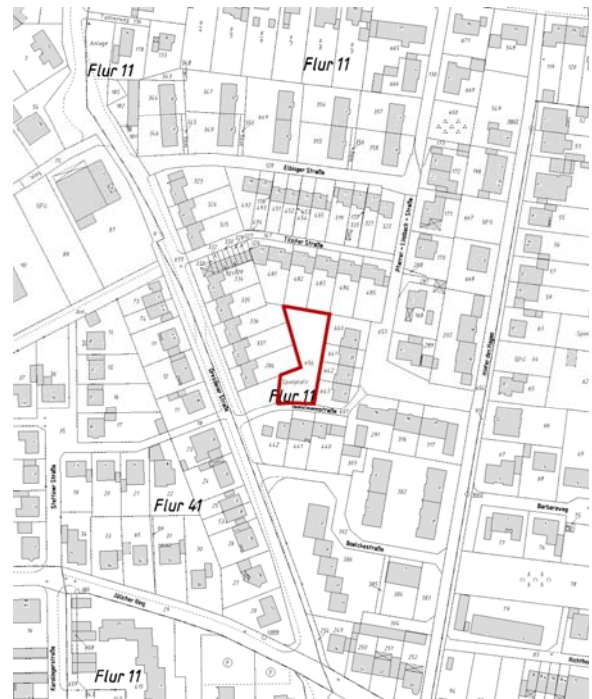

GEMEINDE

Nörvenich
Der Bürgermeister

I
M
M
O
B
I
L
I
E
N
A
N
N
E
-
G
E
N

Ortsteil Nörvenich

Baugrundstück

Die Gemeinde Nörvenich veräußert in der Gemarkung Nörvenich ein Baugrundstück in der Größe von 977m².
Das Grundstück liegt in der Immelmanstraße.

Der Kaufpreis beträgt 60,- €/ m².
Notar-, Gerichts- und Grunderwerbskosten trägt der Erwerber.

Interessenten können ihre Bewerbung bei der Gemeinde Nörvenich, Bahnhofstraße 25, 52388 Nörvenich, einreichen.

Nähere Auskünfte erteilen bei der Gemeinde Nörvenich:
Herr Schönen, Tel. 02426-101-73 oder
Frau Niederklapfer, Tel. 02426-101-62
e-mail: gemeinde-noervenich@noerveich.de